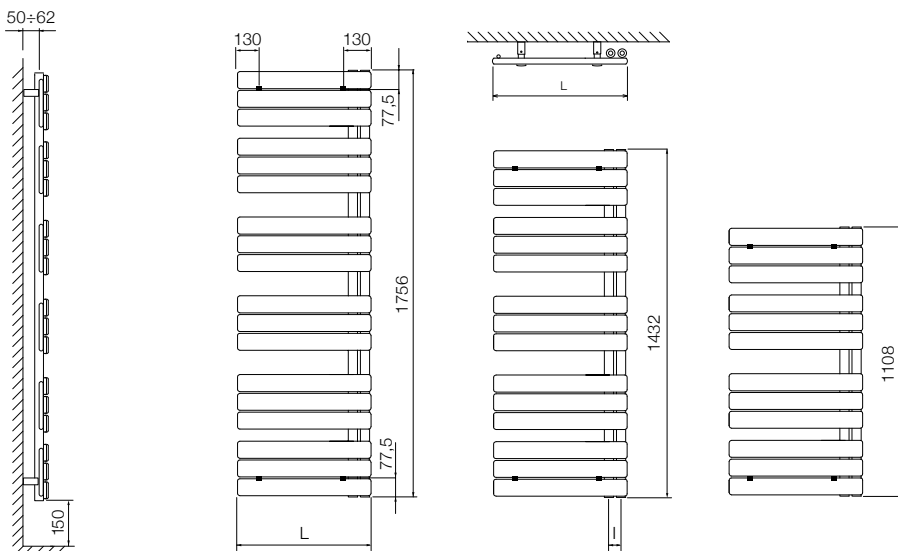

FARBZUORDNUNGSSCHEMA

HEIZKÖRPER   KONSOLEN

weiß   weiß
farbig   anthrazit

Ersatzteil

Konsolen

XTB Konsolen
Serienmäßig

Ersatzteil Kode 550S005900 (weiß)

Ersatzteil Kode 550S006000 (anthrazit)